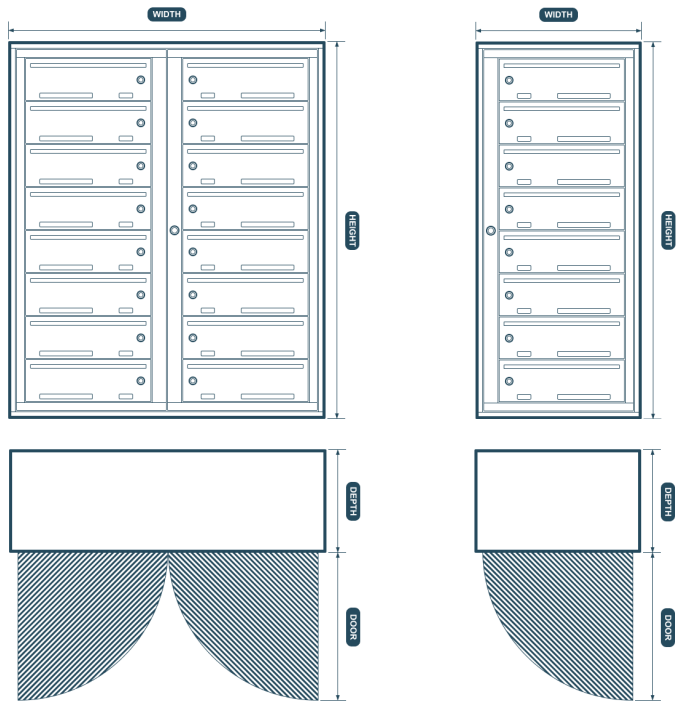

FUNKTIONER

- Säkerhetsklassade lås
- 3 nycklar per fack ingår
- 10 mm inkast
- 1-22 fack i en eller två kolumner
- Tillval: Snedtak med eller utan LED-skena
- Blindskena för oanvända fack
- Huvuddörr med 90-graders-stopp
- Namnskylt på hyllplanet
- Skylt för reklammärkning
- Inbyggt avlastningsbord
- Tillval: Servicefack för större paket
- Dörrdämpning
- Monteringsskena

SPECIFIKATIONER

- 5 års garanti
- Pulverlackad i RAL-kulör, alternativt ytskikt i mässings eller rostfritt stål
- Korrosivitetsklass C3
- Material Stålplåt: Centraldörr 1,0 mm. Stomme 0,8 mm. Luckor: 0,8 mm
- Dubbel plåt i luckorna

Rader	Höjd (mm)
1	228
2	355
3	486
4	615
5	745
6	875
7	1005
8	1135
9*	1265
10*	1395

Bredd 2 kolumner

955 mm

Bredd 1 kolumn

499 mm

Djup Dörr

308 mm 450 mm

Artikelnummer

SVBXX-XXXX-1000

*Kräver dispens

Ta hjälp av våra experter för vägledning, tips och råd eller för offert. Vi guidar er gärna till ett så tryggt val som möjligt - tveka inte på att höra av dig.