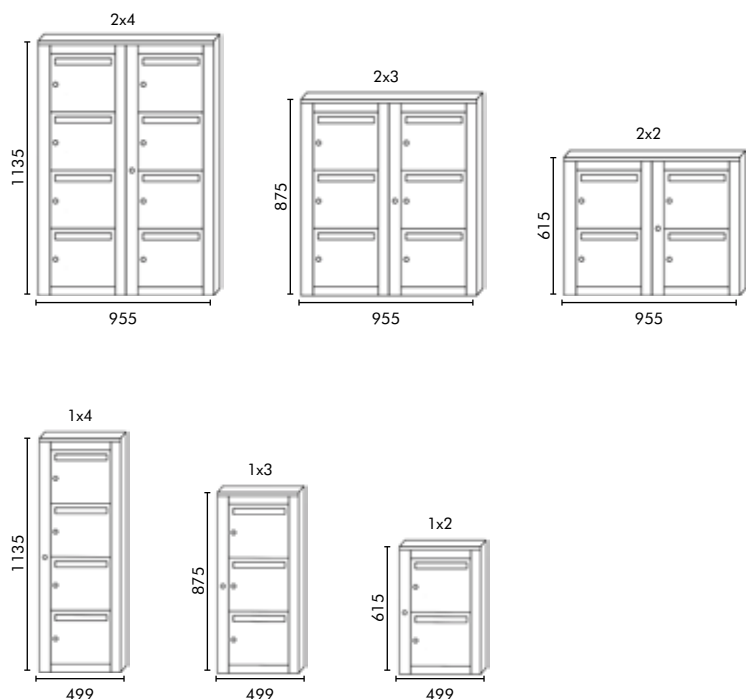

Svenskboxen Stående

Samtliga mått i millimeter.

Beskrivning: Postboxarna är gjorda av galvaniserad stålplåt. Ramverk, ytterväggar, boxdörr och inkastlucka i 1 mm och huvuddörr i 1,5 mm. Boxdörrarna är förstärkta med dubbelplåt för ökad styrka. Pulverlackerade i Infralit PE 8350, en TGIC-fri polyesterpulverfärg baserad på polyesterharts.

Antal fack	Art.nr	Bredd	Höjd	Djup
2x4	SVBs24-XXXX-1000	955	1135	120
2x3	SVBs23-XXXX-1000	955	875	120
2x2	SVBs22-XXXX-1000	955	615	120
1x4	SVBs14-XXXX-1000	499	1135	120
1x3	SVBs13-XXXX-1000	499	875	120
1x2	SVBs12-XXXX-1000	499	615	120

Tillbehör	
Snedtak	Art.nr
Snedtak dubbelt	SVBSTsD-9995
Snedtak enkelt	SVBSTsS-9995
Snedtak LED dubbelt	SVBSTsD-LED-9995
Snedtak LED enkelt	SVBSTsS-LED-9995
Avlastningsbord	Art.nr
Avlastningsbord inbyggt	AB00-9994-1000