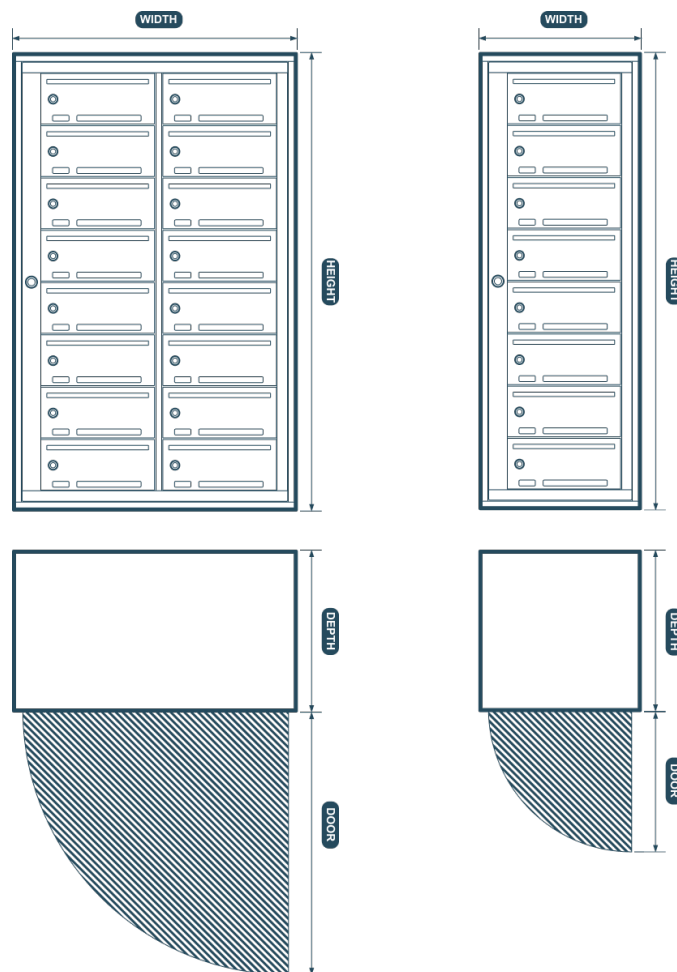

Fastighetsbox

Svenskboxen Kompakt Analog

Svenskboxen Kompakt Analog passar för trapphus med mindre väggyta med sin lite djupare men smalare design. Med en rad smarta funktioner är den det mest självklara valet för att få plats på bredden.

Lite djupare, lite smalare

Vår kompakta modell passar för trapphus med mindre väggyta

Enkel montering

Alla våra modeller är tillverkade för enkel montering inomhus

Läs mer på baksidan →

FUNKTIONER

- Uppfyller säkerhetsklass 2 enligt EN 13724:2013
- 3 nycklar per fack ingår
- 10 mm inkast
- 1-20 fack i en eller två kolumner
- Huvuddörr med 90-graders-stopp
- Namnskylt på hyllplanet
- Skylt för reklammärkning
- Inbyggt avlastningsbord*
- Dörrdämpning
- Monteringsskena

Tillval

- Snedtak med eller utan LED belysning
- Servicefack för större paket
- Blindskena för oanvända fack

SPECIFIKATIONER

- 5 års garanti
- Korrosivitetsklass C3
- Material: Galvaniserad stålplåt
- Dubbel plåt i luckorna
- Pulverlackad i RAL-kulör
- Tillgänglig även i rostfritt stål och mässingsreplika